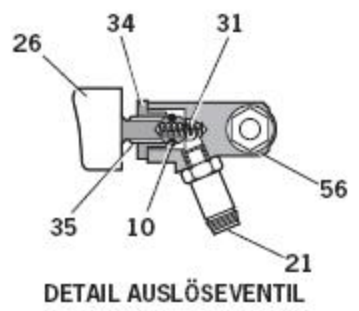

DETAILS GRIFFSCHALE

TEILSCHNITT 'W-W'

2 SCHLAUCH WEISS
22 SCHLAUCH BLAU
SCHNITT 'X-X'

(SCHLAUCH SCHWARZ)

(SCHLAUCH GRÜN) (SCHLAUCH SILBER)
TEILSCHNITT 'V-V'

DETAIL AUSLÖSEVENTIL

07536-02200 ERSATZTEILLISTE

POS.	ART-NR.	BENENNUNG	ANZ.	ERSATZ*	POS.	ART-NR.	BENENNUNG	ANZ.	ERSATZ*
1	07007-00392	KABELBINDER (OHNE ABBILDUNG)	1	-	36	07154-00404	FEDER	1	-
2	07001-00499	M3x5 VERSCHLUSSSCHRAUBE LANG	3	-	37	07490-03002	LAUF-RÜCKHOLFEDER	1	-
3	07001-00262	SCHRAUBE M4 x 22 LANG	2	-	38	07536-02211	3 MM RÜCKLAUFSPERRENSCHLAUCH - SILBER	1	-
4	07001-00401	SCHRAUBE M4 x 10 LANG	3	-	39	07536-00203	KOLBEN	1	-
5	07001-00404	M5 x 6 LANGE SCHRAUBE	1	-	40	07530-00204	HUBBEGRENZER	1	-
6	07001-00504	SCHRAUBE M4 x 6 LANG	2	2	41	07530-00206	KLEMMRING	1	1
7					42	07536-00208	SPANNBACKENPATRONE	1	-
8	07002-00134	SECHSKANTMUTTER M4	5	-	43	07530-00500	ENTLÜFTUNGSSTOPFEN (POS. 83 bis 86) ●	1	-
9	07002-00153	M4 UNTERLEGSSCHEIBE (KUNSTSTOFF)	2	-	44	07536-02201	LAUF	1	-
10	07003-00022	O-RING	1	-	45	07530-02202	GEHÄUSE	1	-
11	07003-00113	O-RING	3	3	46	07530-02205	NIETDORNFÜHRUNG	1	-
12	07003-00121	O-RING	3	3	47	07536-02207	SPANNBACKENZYLINDER	1	-
13	07003-00142	1/8" BSP VERBUNDDICHTUNG	1	1	48	07530-02210	AUFKLEBER	2	-
14	07003-00167	O-RING	1	1	49	07536-02212	4 MM RÜCKLAUFSPERRENSCHLAUCH - GRÜN	1	-
15	07003-00386	O-RING	2	-	50	07536-02213	ENDSTÜCK	1	-
16	07003-00236	KOLBENDICHTUNG	1	1	51	07530-00310	BLINDSTOPFEN	2	-
17	07003-00237	STANGENDICHTUNG	1	-	52	07536-02214	STOP	1	-
18	07004-00058	STARLOCK-CHROMSCHEIBE 1/8"	1	-	53	07530-02220	KLEMMFEDER	1	-
19	07004-00059	STARLOCK-SCHEIBE 1/8" SCHWARZ	1	-	54	07530-02301	SCHALTBLOCK	1	-
20	07005-10073	3 MM ANSCHLUSSTÜCK	1	-	55	07530-02302	SPANNBACKENSTÜCK	1	-
21	07005-01357	KLEMMBUCHSENANSCHLUSS	1	-	56	07530-02311	AUSLÖSERGEHÄUSE	1	-
22	07005-01571	WINKELNIPPEL	3	-	57	07530-02601	07537 GEHÄUSE, GRIFFSCHALE, RECHTS	1	-
23	07536-02216	KONTERMUTTER	1	-	58	07530-02602	07537 GEHÄUSE, GRIFFSCHALE, LINKS	1	-
24	07005-10074	2 MM ANSCHLUSSTÜCK	1	-	59	07530-02603	HINTERE KAPPE	1	-
25	07007-00017	STAUBKAPPE	1	-	60	07536-02800	SPANNBACKENKOLBEN	1	-
26	07007-00300	AUSLÖSEKNOPF	1	-	61	07536-02215	ADAPTER	1	-
27	07007-01503	AUFKLEBER, BUCHSYMBOL	1	-	62	07003-00142	● VERBUNDDICHTUNG (OHNE ABBILDUNG)	1	1
28	07007-01504	AUFKLEBER, CE-ZEICHEN	1	-	63	07003-00194	● VERBUNDDICHTUNG (OHNE ABBILDUNG)	1	1
29	07008-00438	FLEXIBLER SCHLAUCH	1	-	64	07001-00442	● SCHRAUBE (OHNE ABBILDUNG)	1	1
30	07005-01323	M3 SPITZWINKEL	1	-	65	07530-00501	● KOLBENSTANGENFÜHRUNG (OHNE ABBILDUNG)	1	-
31	07125-00215	FEDER	1	-					
32	07151-00403	SPANNBACKEN	1 paar	2					
33	07003-00016	O-RING	1	-					
34	07220-00803	HALTESTIFT	1	-					
35	07241-00208	SPINDEL	1	-					