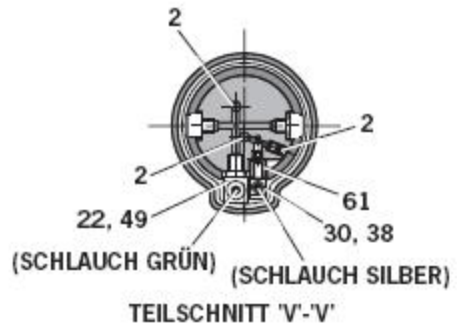

DETAILS GRIFFSCHALE

TEILSCHNITT 'W-W'

2 SCHLAUCH WEISS
22 SCHLAUCH BLAU
SCHNITT 'X-X'

(SCHLAUCH SCHWARZ)

(SCHLAUCH GRÜN) (SCHLAUCH SILBER)
TEILSCHNITT 'V-V'

DETAIL AUSLÖSEVENTIL

07536-02200 ERSATZTEILLISTE

POS.	ART-NR.	BENENNUNG	ANZ.	ERSATZ*	POS.	ART-NR.	BENENNUNG	ANZ.	ERSATZ*
1	07007-00392	KABELBINDER (OHNE ABBILDUNG)	1	-	36	07154-00404	FEDER	1	-
2	07001-00499	M3x5 VERSCHLUSSSCHRAUBE LANG	3	-	37	07490-03002	LAUF-RÜCKHOLFEDER	1	-
3	07001-00262	SCHRAUBE M4 x 22 LANG	2	-	38	07536-02211	3 MM RÜCKLAUFSPERRENSCHLAUCH - SILBER	1	-
4	07001-00401	SCHRAUBE M4 x 10 LANG	3	-	39	07536-00203	KOLBEN	1	-
5	07001-00404	M5 x 6 LANGE SCHRAUBE	1	-	40	07530-00204	HUBBEGRENZER	1	-
6	07001-00504	SCHRAUBE M4 x 6 LANG	2	2	41	07530-00206	KLEMMRING	1	1
7					42	07536-00208	SPANNBACKENPATRONE	1	-
8	07002-00134	SECHSKANTMUTTER M4	5	-	43	07530-00500	ENTLÜFTUNGSSTOPFEN (POS. 83 bis 86) ●	1	-
9	07002-00153	M4 UNTERLEGSSCHEIBE (KUNSTSTOFF)	2	-	44	07536-02201	LAUF	1	-
10	07003-00022	O-RING	1	-	45	07530-02202	GEHÄUSE	1	-
11	07003-00113	O-RING	3	3	46	07530-02205	NIETDORNFÜHRUNG	1	-
12	07003-00121	O-RING	3	3	47	07536-02207	SPANNBACKENZYLINDER	1	-
13	07003-00142	1/8" BSP VERBUNDDICHTUNG	1	1	48	07530-02210	AUFKLEBER	2	-
14	07003-00167	O-RING	1	1	49	07536-02212	4 MM RÜCKLAUFSPERRENSCHLAUCH - GRÜN	1	-
15	07003-00386	O-RING	2	-	50	07536-02213	ENDSTÜCK	1	-
16	07003-00236	KOLBENDICHTUNG	1	1	51	07530-00310	BLINDSTOPFEN	2	-
17	07003-00237	STANGENDICHTUNG	1	-	52	07536-02214	STOP	1	-
18	07004-00058	STARLOCK-CHROMSCHEIBE 1/8"	1	-	53	07530-02220	KLEMMFEDER	1	-
19	07004-00059	STARLOCK-SCHEIBE 1/8" SCHWARZ	1	-	54	07530-02301	SCHALTBLOCK	1	-
20	07005-10073	3 MM ANSCHLUSSTÜCK	1	-	55	07530-02302	SPANNBACKENSTÜCK	1	-
21	07005-01357	KLEMMBUCHSENANSCHLUSS	1	-	56	07530-02311	AUSLÖSERGEHÄUSE	1	-
22	07005-01571	WINKELNIPPEL	3	-	57	07530-02601	07537 GEHÄUSE, GRIFFSCHALE, RECHTS	1	-
23	07536-02216	KONTERMUTTER	1	-	58	07530-02602	07537 GEHÄUSE, GRIFFSCHALE, LINKS	1	-
24	07005-10074	2 MM ANSCHLUSSTÜCK	1	-	59	07530-02603	HINTERE KAPPE	1	-
25	07007-00017	STAUBKAPPE	1	-	60	07536-02800	SPANNBACKENKOLBEN	1	-
26	07007-00300	AUSLÖSEKNOPF	1	-	61	07536-02215	ADAPTER	1	-
27	07007-01503	AUFKLEBER, BUCHSYMBOL	1	-	62	07003-00142	● VERBUNDDICHTUNG (OHNE ABBILDUNG)	1	1
28	07007-01504	AUFKLEBER, CE-ZEICHEN	1	-	63	07003-00194	● VERBUNDDICHTUNG (OHNE ABBILDUNG)	1	1
29	07008-00438	FLEXIBLER SCHLAUCH	1	-	64	07001-00442	● SCHRAUBE (OHNE ABBILDUNG)	1	1
30	07005-01323	M3 SPITZWINKEL	1	-	65	07530-00501	● KOLBENSTANGENFÜHRUNG (OHNE ABBILDUNG)	1	-
31	07125-00215	FEDER	1	-					
32	07151-00403	SPANNBACKEN	1 paar	2					
33	07003-00016	O-RING	1	-					
34	07220-00803	HALTESTIFT	1	-					
35	07241-00208	SPINDEL	1	-					