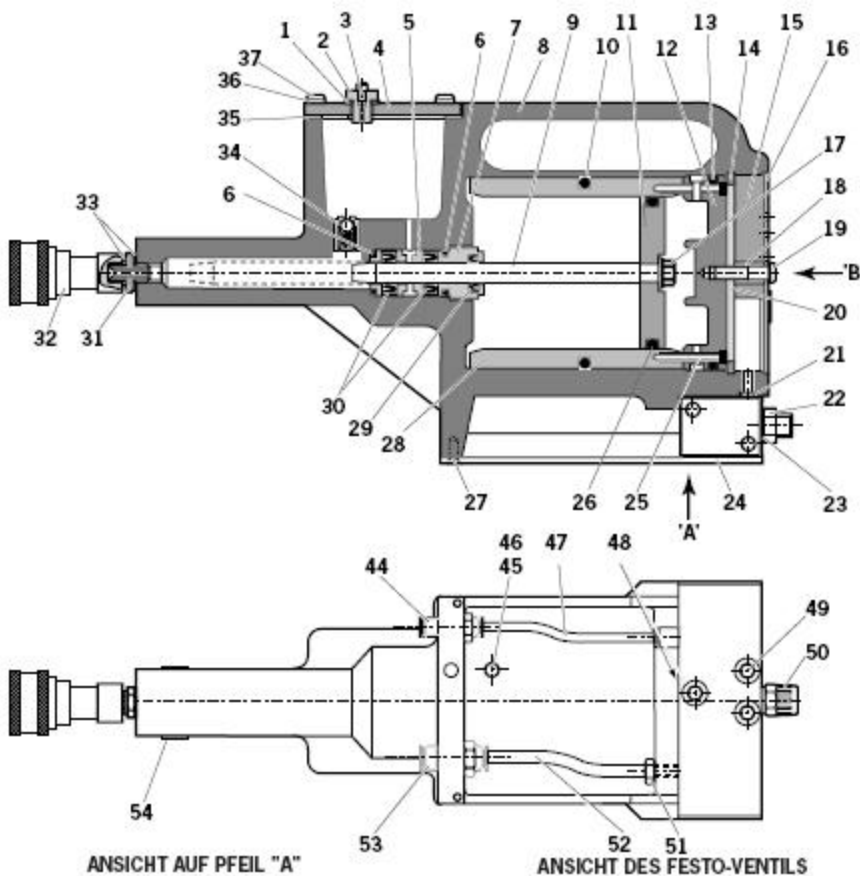

DETAILS GRIFFSCHALE

TEILSCHNITT 'W-W'

2 SCHLAUCH WEISS
22 SCHLAUCH BLAU
SCHNITT 'X-X'

(SCHLAUCH SCHWARZ)

(SCHLAUCH GRÜN) (SCHLAUCH SILBER)
TEILSCHNITT 'V-V'

DETAIL AUSLÖSEVENTIL

07536-02200 ERSATZTEILLISTE

POS.	ART-NR.	BENENNUNG	ANZ.	ERSATZ*	POS.	ART-NR.	BENENNUNG	ANZ.	ERSATZ*
1	07007-00392	KABELBINDER (OHNE ABBILDUNG)	1	-	36	07154-00404	FEDER	1	-
2	07001-00499	M3x5 VERSCHLUSSSCHRAUBE LANG	3	-	37	07490-03002	LAUF-RÜCKHOLFEDER	1	-
3	07001-00262	SCHRAUBE M4 x 22 LANG	2	-	38	07536-02211	3 MM RÜCKLAUFSPERRENSCHLAUCH - SILBER	1	-
4	07001-00401	SCHRAUBE M4 x 10 LANG	3	-	39	07536-00203	KOLBEN	1	-
5	07001-00404	M5 x 6 LANGE SCHRAUBE	1	-	40	07530-00204	HUBBEGRENZER	1	-
6	07001-00504	SCHRAUBE M4 x 6 LANG	2	2	41	07530-00206	KLEMMRING	1	1
7					42	07536-00208	SPANNBACKENPATRONE	1	-
8	07002-00134	SECHSKANTMUTTER M4	5	-	43	07530-00500	ENTLÜFTUNGSSTOPFEN (POS. 83 bis 86) ●	1	-
9	07002-00153	M4 UNTERLEGSSCHEIBE (KUNSTSTOFF)	2	-	44	07536-02201	LAUF	1	-
10	07003-00022	O-RING	1	-	45	07530-02202	GEHÄUSE	1	-
11	07003-00113	O-RING	3	3	46	07530-02205	NIETDORNFÜHRUNG	1	-
12	07003-00121	O-RING	3	3	47	07536-02207	SPANNBACKENZYLINDER	1	-
13	07003-00142	1/8" BSP VERBUNDDICHTUNG	1	1	48	07530-02210	AUFKLEBER	2	-
14	07003-00167	O-RING	1	1	49	07536-02212	4 MM RÜCKLAUFSPERRENSCHLAUCH - GRÜN	1	-
15	07003-00386	O-RING	2	-	50	07536-02213	ENDSTÜCK	1	-
16	07003-00236	KOLBENDICHTUNG	1	1	51	07530-00310	BLINDSTOPFEN	2	-
17	07003-00237	STANGENDICHTUNG	1	-	52	07536-02214	STOP	1	-
18	07004-00058	STARLOCK-CHROMSCHEIBE 1/8"	1	-	53	07530-02220	KLEMMFEDER	1	-
19	07004-00059	STARLOCK-SCHEIBE 1/8" SCHWARZ	1	-	54	07530-02301	SCHALTBLOCK	1	-
20	07005-10073	3 MM ANSCHLUSSTÜCK	1	-	55	07530-02302	SPANNBACKENSTÜCK	1	-
21	07005-01357	KLEMMBUCHSENANSCHLUSS	1	-	56	07530-02311	AUSLÖSERGEHÄUSE	1	-
22	07005-01571	WINKELNIPPEL	3	-	57	07530-02601	07537 GEHÄUSE, GRIFFSCHALE, RECHTS	1	-
23	07536-02216	KONTERMUTTER	1	-	58	07530-02602	07537 GEHÄUSE, GRIFFSCHALE, LINKS	1	-
24	07005-10074	2 MM ANSCHLUSSTÜCK	1	-	59	07530-02603	HINTERE KAPPE	1	-
25	07007-00017	STAUBKAPPE	1	-	60	07536-02800	SPANNBACKENKOLBEN	1	-
26	07007-00300	AUSLÖSEKNOPF	1	-	61	07536-02215	ADAPTER	1	-
27	07007-01503	AUFKLEBER, BUCHSYMBOL	1	-	62	07003-00142	● VERBUNDDICHTUNG (OHNE ABBILDUNG)	1	1
28	07007-01504	AUFKLEBER, CE-ZEICHEN	1	-	63	07003-00194	● VERBUNDDICHTUNG (OHNE ABBILDUNG)	1	1
29	07008-00438	FLEXIBLER SCHLAUCH	1	-	64	07001-00442	● SCHRAUBE (OHNE ABBILDUNG)	1	1
30	07005-01323	M3 SPITZWINKEL	1	-	65	07530-00501	● KOLBENSTANGENFÜHRUNG (OHNE ABBILDUNG)	1	-
31	07125-00215	FEDER	1	-					
32	07151-00403	SPANNBACKEN	1 paar	2					
33	07003-00016	O-RING	1	-					
34	07220-00803	HALTESTIFT	1	-					
35	07241-00208	SPINDEL	1	-					