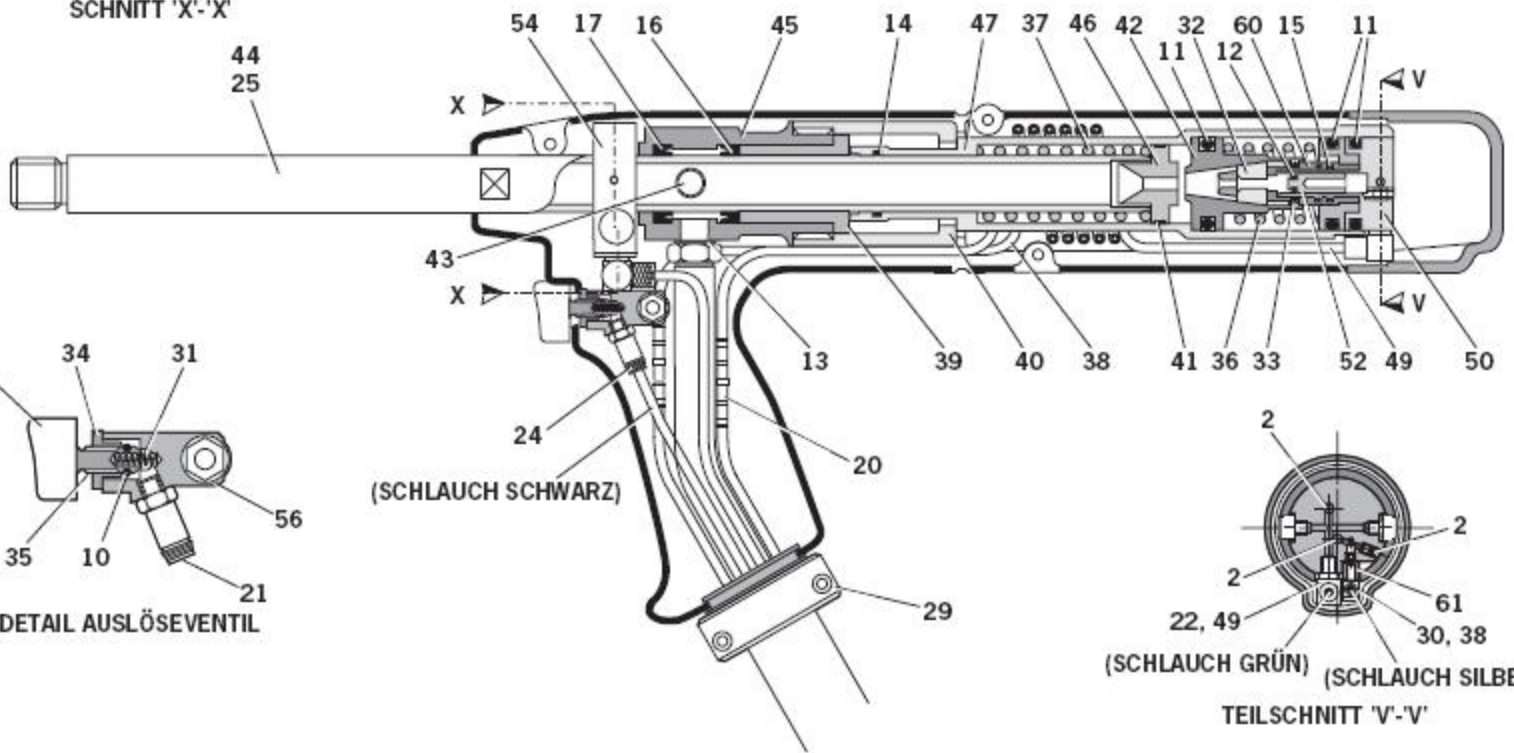

DETAILS GRIFFSCHALE

TEILSCHNITT 'W-W'

2 SCHLAUCH WEISS
22 SCHLAUCH BLAU
SCHNITT 'X-X'

(SCHLAUCH SCHWARZ)

(SCHLAUCH GRÜN) (SCHLAUCH SILBER)
TEILSCHNITT 'V-V'

DETAIL AUSLÖSEVENTIL

07536-02200 ERSATZTEILLISTE

POS.	ART-NR.	BENENNUNG	ANZ.	ERSATZ*	POS.	ART-NR.	BENENNUNG	ANZ.	ERSATZ*
1	07007-00392	KABELBINDER (OHNE ABBILDUNG)	1	-	36	07154-00404	FEDER	1	-
2	07001-00499	M3x5 VERSCHLUSSSCHRAUBE LANG	3	-	37	07490-03002	LAUF-RÜCKHOLFEDER	1	-
3	07001-00262	SCHRAUBE M4 x 22 LANG	2	-	38	07536-02211	3 MM RÜCKLAUFSPERRENSCHLAUCH - SILBER	1	-
4	07001-00401	SCHRAUBE M4 x 10 LANG	3	-	39	07536-00203	KOLBEN	1	-
5	07001-00404	M5 x 6 LANGE SCHRAUBE	1	-	40	07530-00204	HUBBEGRENZER	1	-
6	07001-00504	SCHRAUBE M4 x 6 LANG	2	2	41	07530-00206	KLEMMRING	1	1
7					42	07536-00208	SPANNBACKENPATRONE	1	-
8	07002-00134	SECHSKANTMUTTER M4	5	-	43	07530-00500	ENTLÜFTUNGSSTOPFEN (POS. 83 bis 86) ●	1	-
9	07002-00153	M4 UNTERLEGSSCHEIBE (KUNSTSTOFF)	2	-	44	07536-02201	LAUF	1	-
10	07003-00022	O-RING	1	-	45	07530-02202	GEHÄUSE	1	-
11	07003-00113	O-RING	3	3	46	07530-02205	NIETDORNFÜHRUNG	1	-
12	07003-00121	O-RING	3	3	47	07536-02207	SPANNBACKENZYLINDER	1	-
13	07003-00142	1/8" BSP VERBUNDDICHTUNG	1	1	48	07530-02210	AUFKLEBER	2	-
14	07003-00167	O-RING	1	1	49	07536-02212	4 MM RÜCKLAUFSPERRENSCHLAUCH - GRÜN	1	-
15	07003-00386	O-RING	2	-	50	07536-02213	ENDSTÜCK	1	-
16	07003-00236	KOLBENDICHTUNG	1	1	51	07530-00310	BLINDSTOPFEN	2	-
17	07003-00237	STANGENDICHTUNG	1	-	52	07536-02214	STOP	1	-
18	07004-00058	STARLOCK-CHROMSCHEIBE 1/8"	1	-	53	07530-02220	KLEMMFEDER	1	-
19	07004-00059	STARLOCK-SCHEIBE 1/8" SCHWARZ	1	-	54	07530-02301	SCHALTBLOCK	1	-
20	07005-10073	3 MM ANSCHLUSSTÜCK	1	-	55	07530-02302	SPANNBACKENSTÜCK	1	-
21	07005-01357	KLEMMBUCHSENANSCHLUSS	1	-	56	07530-02311	AUSLÖSERGEHÄUSE	1	-
22	07005-01571	WINKELNIPPEL	3	-	57	07530-02601	07537 GEHÄUSE, GRIFFSCHALE, RECHTS	1	-
23	07536-02216	KONTERMUTTER	1	-	58	07530-02602	07537 GEHÄUSE, GRIFFSCHALE, LINKS	1	-
24	07005-10074	2 MM ANSCHLUSSTÜCK	1	-	59	07530-02603	HINTERE KAPPE	1	-
25	07007-00017	STAUBKAPPE	1	-	60	07536-02800	SPANNBACKENKOLBEN	1	-
26	07007-00300	AUSLÖSEKNOPF	1	-	61	07536-02215	ADAPTER	1	-
27	07007-01503	AUFKLEBER, BUCHSYMBOL	1	-	62	07003-00142	● VERBUNDDICHTUNG (OHNE ABBILDUNG)	1	1
28	07007-01504	AUFKLEBER, CE-ZEICHEN	1	-	63	07003-00194	● VERBUNDDICHTUNG (OHNE ABBILDUNG)	1	1
29	07008-00438	FLEXIBLER SCHLAUCH	1	-	64	07001-00442	● SCHRAUBE (OHNE ABBILDUNG)	1	1
30	07005-01323	M3 SPITZWINKEL	1	-	65	07530-00501	● KOLBENSTANGENFÜHRUNG (OHNE ABBILDUNG)	1	-
31	07125-00215	FEDER	1	-					
32	07151-00403	SPANNBACKEN	1 paar	2					
33	07003-00016	O-RING	1	-					
34	07220-00803	HALTESTIFT	1	-					
35	07241-00208	SPINDEL	1	-					