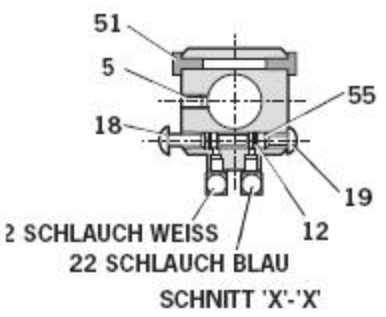

DETAILS GRIFFSCHALE

TEILSCHNITT 'W-W'

2 SCHLAUCH WEISS
22 SCHLAUCH BLAU
SCHNITT 'X-X'

(SCHLAUCH SCHWARZ)

(SCHLAUCH GRÜN) (SCHLAUCH SILBER)
TEILSCHNITT 'V-V'

DETAIL AUSLÖSEVENTIL

07536-02200 ERSATZTEILLISTE

POS.	ART-NR.	BENENNUNG	ANZ.	ERSATZ*	POS.	ART-NR.	BENENNUNG	ANZ.	ERSATZ*
1	07007-00392	KABELBINDER (OHNE ABBILDUNG)	1	-	36	07154-00404	FEDER	1	-
2	07001-00499	M3x5 VERSCHLUSSSCHRAUBE LANG	3	-	37	07490-03002	LAUF-RÜCKHOLFEDER	1	-
3	07001-00262	SCHRAUBE M4 x 22 LANG	2	-	38	07536-02211	3 MM RÜCKLAUFSPERRENSCHLAUCH - SILBER	1	-
4	07001-00401	SCHRAUBE M4 x 10 LANG	3	-	39	07536-00203	KOLBEN	1	-
5	07001-00404	M5 x 6 LANGE SCHRAUBE	1	-	40	07530-00204	HUBBEGRENZER	1	-
6	07001-00504	SCHRAUBE M4 x 6 LANG	2	2	41	07530-00206	KLEMMRING	1	1
7					42	07536-00208	SPANNBACKENPATRONE	1	-
8	07002-00134	SECHSKANTMUTTER M4	5	-	43	07530-00500	ENTLÜFTUNGSSTOPFEN (POS. 83 bis 86) ●	1	-
9	07002-00153	M4 UNTERLEGSSCHEIBE (KUNSTSTOFF)	2	-	44	07536-02201	LAUF	1	-
10	07003-00022	O-RING	1	-	45	07530-02202	GEHÄUSE	1	-
11	07003-00113	O-RING	3	3	46	07530-02205	NIETDORNFÜHRUNG	1	-
12	07003-00121	O-RING	3	3	47	07536-02207	SPANNBACKENZYLINDER	1	-
13	07003-00142	1/8" BSP VERBUNDDICHTUNG	1	1	48	07530-02210	AUFKLEBER	2	-
14	07003-00167	O-RING	1	1	49	07536-02212	4 MM RÜCKLAUFSPERRENSCHLAUCH - GRÜN	1	-
15	07003-00386	O-RING	2	-	50	07536-02213	ENDSTÜCK	1	-
16	07003-00236	KOLBENDICHTUNG	1	1	51	07530-00310	BLINDSTOPFEN	2	-
17	07003-00237	STANGENDICHTUNG	1	-	52	07536-02214	STOP	1	-
18	07004-00058	STARLOCK-CHROMSCHEIBE 1/8"	1	-	53	07530-02220	KLEMMFEDER	1	-
19	07004-00059	STARLOCK-SCHEIBE 1/8" SCHWARZ	1	-	54	07530-02301	SCHALTBLOCK	1	-
20	07005-10073	3 MM ANSCHLUSSTÜCK	1	-	55	07530-02302	SPANNBACKENSTÜCK	1	-
21	07005-01357	KLEMMBUCHSENANSCHLUSS	1	-	56	07530-02311	AUSLÖSERGEHÄUSE	1	-
22	07005-01571	WINKELNIPPEL	3	-	57	07530-02601	07537 GEHÄUSE, GRIFFSCHALE, RECHTS	1	-
23	07536-02216	KONTERMUTTER	1	-	58	07530-02602	07537 GEHÄUSE, GRIFFSCHALE, LINKS	1	-
24	07005-10074	2 MM ANSCHLUSSTÜCK	1	-	59	07530-02603	HINTERE KAPPE	1	-
25	07007-00017	STAUBKAPPE	1	-	60	07536-02800	SPANNBACKENKOLBEN	1	-
26	07007-00300	AUSLÖSEKNOPF	1	-	61	07536-02215	ADAPTER	1	-
27	07007-01503	AUFKLEBER, BUCHSYMBOL	1	-	62	07003-00142	● VERBUNDDICHTUNG (OHNE ABBILDUNG)	1	1
28	07007-01504	AUFKLEBER, CE-ZEICHEN	1	-	63	07003-00194	● VERBUNDDICHTUNG (OHNE ABBILDUNG)	1	1
29	07008-00438	FLEXIBLER SCHLAUCH	1	-	64	07001-00442	● SCHRAUBE (OHNE ABBILDUNG)	1	1
30	07005-01323	M3 SPITZWINKEL	1	-	65	07530-00501	● KOLBENSTANGENFÜHRUNG (OHNE ABBILDUNG)	1	-
31	07125-00215	FEDER	1	-					
32	07151-00403	SPANNBACKEN	1 paar	2					
33	07003-00016	O-RING	1	-					
34	07220-00803	HALTESTIFT	1	-					
35	07241-00208	SPINDEL	1	-					