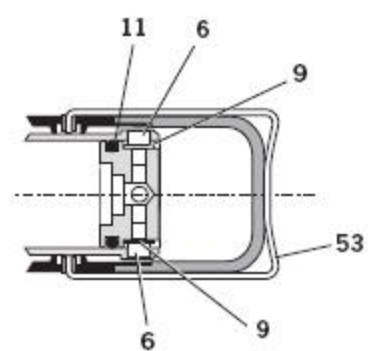

DETAILS GRIFFSCHALE

TEILSCHNITT 'W-W'

2 SCHLAUCH WEISS
22 SCHLAUCH BLAU
SCHNITT 'X-X'

(SCHLAUCH SCHWARZ)

(SCHLAUCH GRÜN) (SCHLAUCH SILBER)
TEILSCHNITT 'V-V'

DETAIL AUSLÖSEVENTIL

07536-02200 ERSATZTEILLISTE

POS.	ART-NR.	BENENNUNG	ANZ.	ERSATZ*	POS.	ART-NR.	BENENNUNG	ANZ.	ERSATZ*
1	07007-00392	KABELBINDER (OHNE ABBILDUNG)	1	-	36	07154-00404	FEDER	1	-
2	07001-00499	M3x5 VERSCHLUSSSCHRAUBE LANG	3	-	37	07490-03002	LAUF-RÜCKHOLFEDER	1	-
3	07001-00262	SCHRAUBE M4 x 22 LANG	2	-	38	07536-02211	3 MM RÜCKLAUFSPERRENSCHLAUCH - SILBER	1	-
4	07001-00401	SCHRAUBE M4 x 10 LANG	3	-	39	07536-00203	KOLBEN	1	-
5	07001-00404	M5 x 6 LANGE SCHRAUBE	1	-	40	07530-00204	HUBBEGRENZER	1	-
6	07001-00504	SCHRAUBE M4 x 6 LANG	2	2	41	07530-00206	KLEMMRING	1	1
7					42	07536-00208	SPANNBACKENPATRONE	1	-
8	07002-00134	SECHSKANTMUTTER M4	5	-	43	07530-00500	ENTLÜFTUNGSSTOPFEN (POS. 83 bis 86) ●	1	-
9	07002-00153	M4 UNTERLEGSSCHEIBE (KUNSTSTOFF)	2	-	44	07536-02201	LAUF	1	-
10	07003-00022	O-RING	1	-	45	07530-02202	GEHÄUSE	1	-
11	07003-00113	O-RING	3	3	46	07530-02205	NIETDORNFÜHRUNG	1	-
12	07003-00121	O-RING	3	3	47	07536-02207	SPANNBACKENZYLINDER	1	-
13	07003-00142	1/8" BSP VERBUNDDICHTUNG	1	1	48	07530-02210	AUFKLEBER	2	-
14	07003-00167	O-RING	1	1	49	07536-02212	4 MM RÜCKLAUFSPERRENSCHLAUCH - GRÜN	1	-
15	07003-00386	O-RING	2	-	50	07536-02213	ENDSTÜCK	1	-
16	07003-00236	KOLBENDICHTUNG	1	1	51	07530-00310	BLINDSTOPFEN	2	-
17	07003-00237	STANGENDICHTUNG	1	-	52	07536-02214	STOP	1	-
18	07004-00058	STARLOCK-CHROMSCHEIBE 1/8"	1	-	53	07530-02220	KLEMMFEDER	1	-
19	07004-00059	STARLOCK-SCHEIBE 1/8" SCHWARZ	1	-	54	07530-02301	SCHALTBLOCK	1	-
20	07005-10073	3 MM ANSCHLUSSTÜCK	1	-	55	07530-02302	SPANNBACKENSTÜCK	1	-
21	07005-01357	KLEMMBUCHSENANSCHLUSS	1	-	56	07530-02311	AUSLÖSERGEHÄUSE	1	-
22	07005-01571	WINKELNIPPEL	3	-	57	07530-02601	07537 GEHÄUSE, GRIFFSCHALE, RECHTS	1	-
23	07536-02216	KONTERMUTTER	1	-	58	07530-02602	07537 GEHÄUSE, GRIFFSCHALE, LINKS	1	-
24	07005-10074	2 MM ANSCHLUSSTÜCK	1	-	59	07530-02603	HINTERE KAPPE	1	-
25	07007-00017	STAUBKAPPE	1	-	60	07536-02800	SPANNBACKENKOLBEN	1	-
26	07007-00300	AUSLÖSEKNOPF	1	-	61	07536-02215	ADAPTER	1	-
27	07007-01503	AUFKLEBER, BUCHSYMBOL	1	-	62	07003-00142	● VERBUNDDICHTUNG (OHNE ABBILDUNG)	1	1
28	07007-01504	AUFKLEBER, CE-ZEICHEN	1	-	63	07003-00194	● VERBUNDDICHTUNG (OHNE ABBILDUNG)	1	1
29	07008-00438	FLEXIBLER SCHLAUCH	1	-	64	07001-00442	● SCHRAUBE (OHNE ABBILDUNG)	1	1
30	07005-01323	M3 SPITZWINKEL	1	-	65	07530-00501	● KOLBENSTANGENFÜHRUNG (OHNE ABBILDUNG)	1	-
31	07125-00215	FEDER	1	-					
32	07151-00403	SPANNBACKEN	1 paar	2					
33	07003-00016	O-RING	1	-					
34	07220-00803	HALTESTIFT	1	-					
35	07241-00208	SPINDEL	1	-					