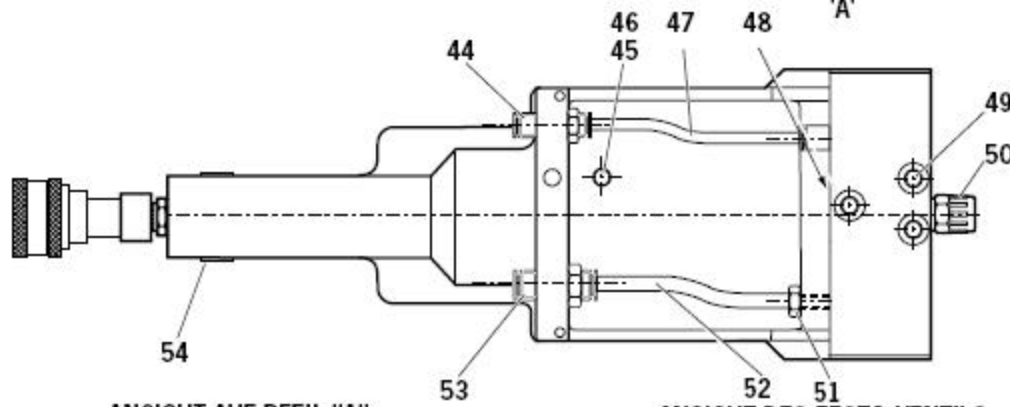

ANSICHT AUF PFEIL "A"

ANSICHT DES FESTO-VENTILS